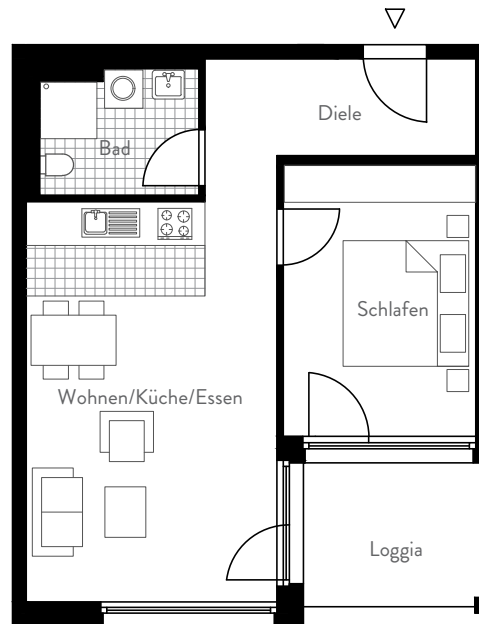

Nr. 10

Adresse:	Thomas-Jefferson-Straße 29 68309 Mannheim
Art:	Neubau
Haus:	A
Wohneinheit:	A.10
Geschoss:	2. OG
Lage:	mitte rechts
Zimmer:	2
Wohnfläche:	ca. 54,78

Thomas-Jefferson-Straße