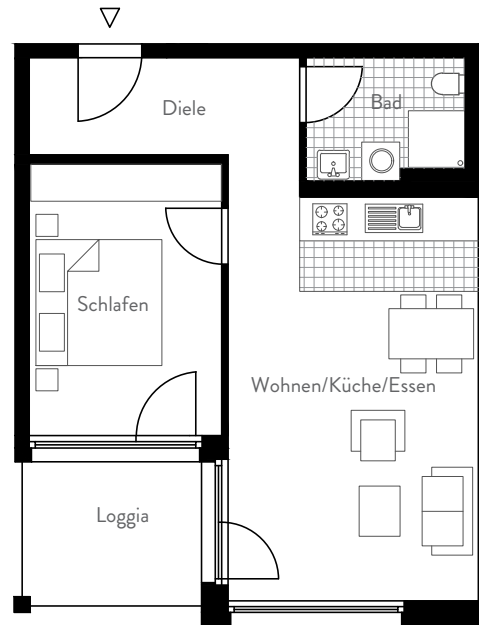

Nr. 9

Adresse:	Thomas-Jefferson-Straße 29 68309 Mannheim
Art:	Neubau
Haus:	A
Wohneinheit:	A.09
Geschoss:	2. OG
Lage:	mitte links
Zimmer:	2
Wohnfläche:	ca. 54,81

Thomas-Jefferson-Straße