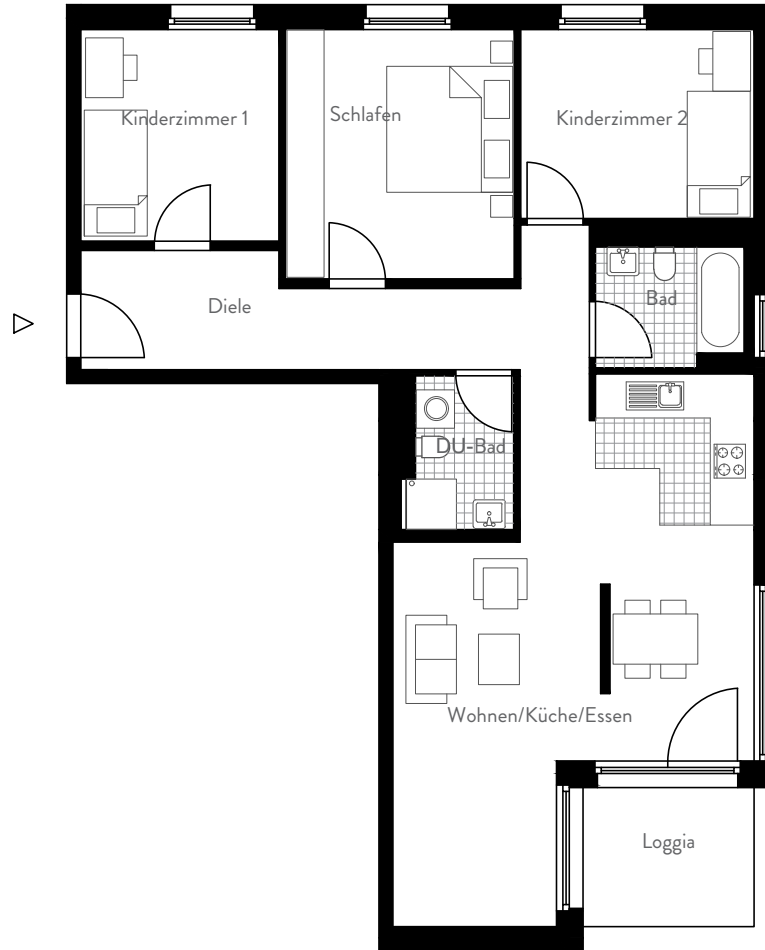

Nr. 8

Adresse:	Thomas-Jefferson-Straße 29 68309 Mannheim
Art:	Neubau
Haus:	A
Wohneinheit:	A.08
Geschoss:	2. OG
Lage:	links
Zimmer:	4
Wohnfläche:	ca. 99,00

Thomas-Jefferson-Straße