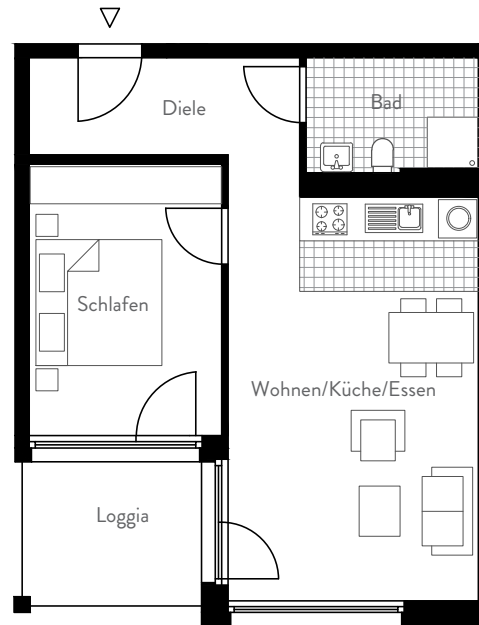

Nr. 5

Adresse:	Thomas-Jefferson-Straße 29 68309 Mannheim
Art:	Neubau
Haus:	A
Wohneinheit:	A.05
Geschoss:	1. OG
Lage:	mitte links
Zimmer:	2
Wohnfläche:	ca. 55,23

Thomas-Jefferson-Straße