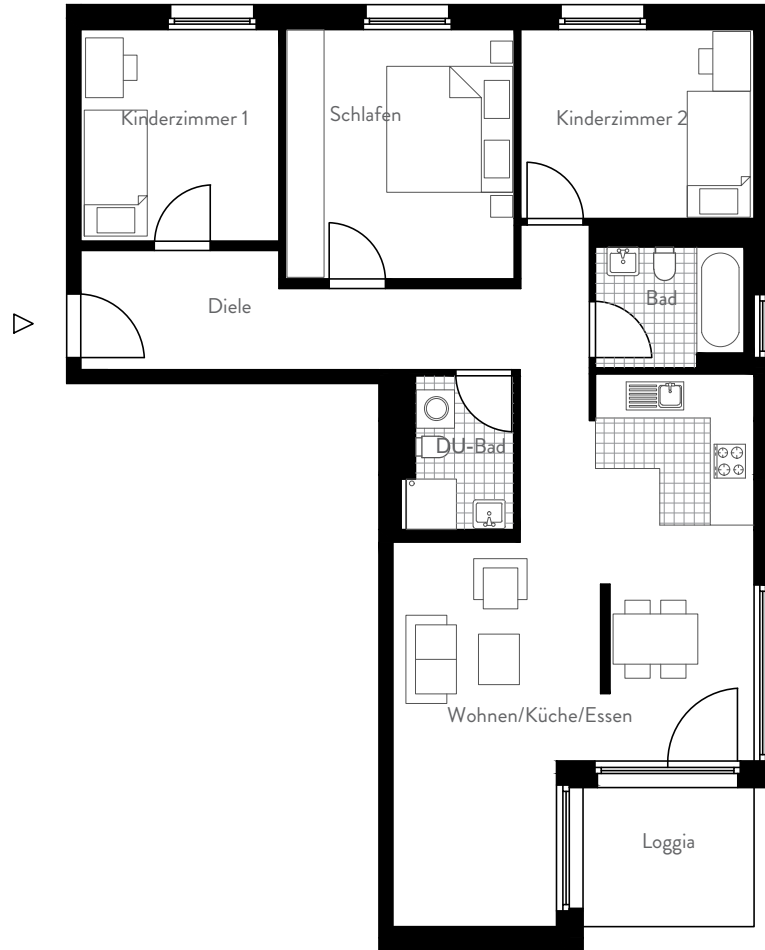

Nr. 4

Adresse:	Thomas-Jefferson-Straße 29 68309 Mannheim
Art:	Neubau
Haus:	A
Wohneinheit:	A.04
Geschoss:	1. OG
Lage:	links
Zimmer:	4
Wohnfläche:	ca. 99,00

Thomas-Jefferson-Straße