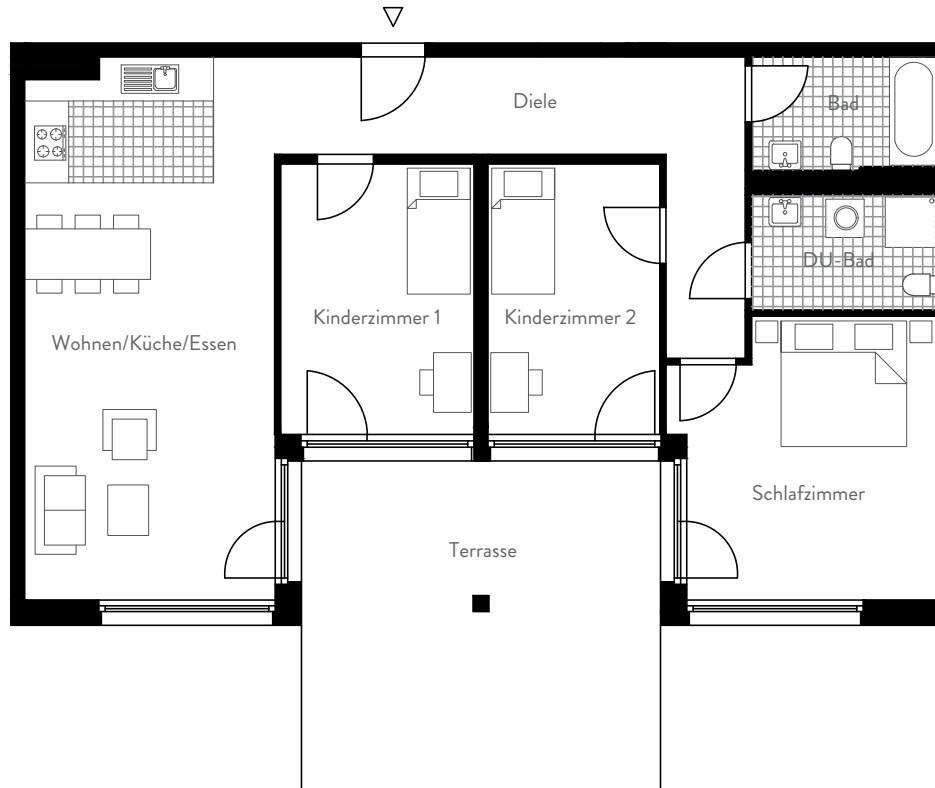

Nr. 2

Adresse:	Thomas-Jefferson-Straße 29 68309 Mannheim
Art:	Neubau
Haus:	A
Wohneinheit:	A.02
Geschoss:	EG
Lage:	mitte
Zimmer:	4
Wohnfläche:	ca. 114,92

Thomas-Jefferson-Straße