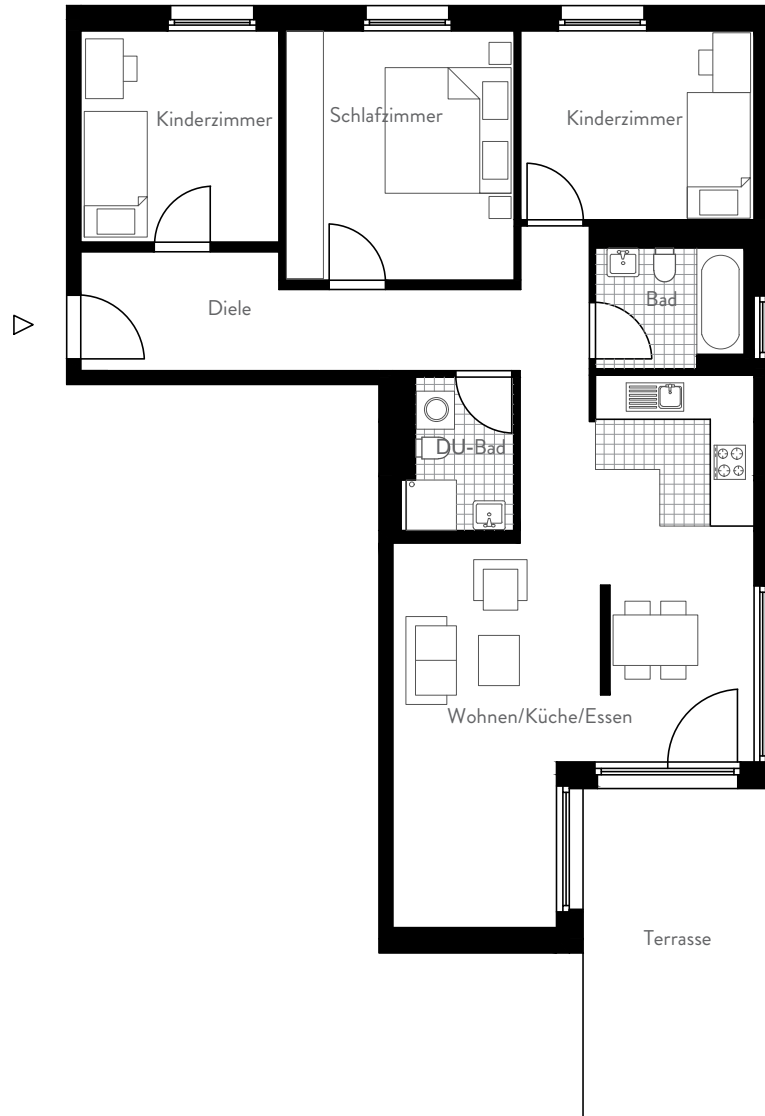

Nr. 1

Adresse:	Thomas-Jefferson-Straße 29 68309 Mannheim
Art:	Neubau
Haus:	A
Wohneinheit:	A.01
Geschoss:	EG
Lage:	links
Zimmer:	4
Wohnfläche:	ca. 103,63

Thomas-Jefferson-Straße